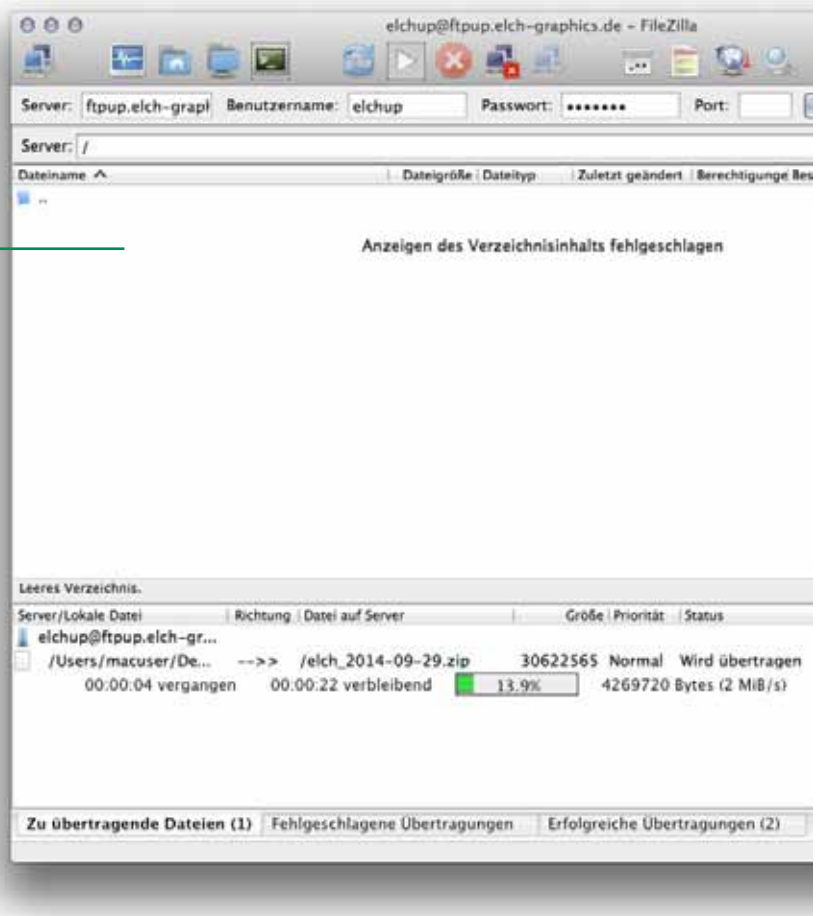

Achtung:

- nur Dateien mit einer max. Größe von 500 MB in max. 5 Stunden übertragbar
- aus Sicherheitsgründen sehen Sie keine Daten auf unserem File-Server
- **Auftragserteilung** nach wie vor per Mail oder Fax