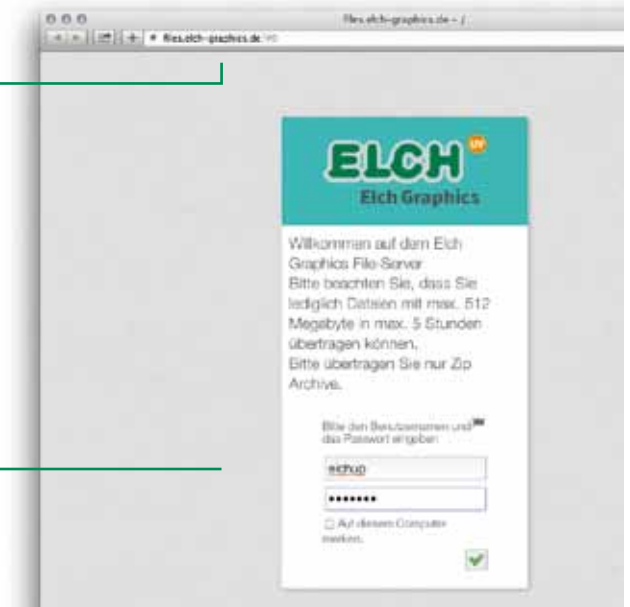

auch über Webbrowser möglich

Einfach & Schnell

Im Browser über den Kundenlogin Dateien schnell und unkompliziert hochladen.

1 Eingabe der Serveradresse:

files.elch-graphics.de

1

Login:

Kundenlogin: elchup

Kundenpasswort: elchftp

2

Hochladen:

Daten über den entsprechenden Button hochladen

Bitte Daten immer komprimieren, keine Ordner anlegen, keine Leerzeichen und Umlaute benutzen.

Zum Beispiel: kundenname_datum.zip