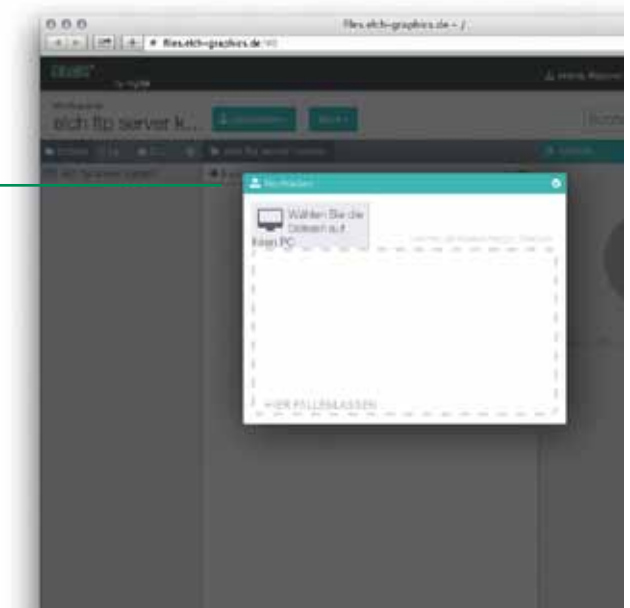

Hochladen:

Daten über den entsprechenden Button hochladen

Bitte Daten immer komprimieren, keine Ordner anlegen, keine Leerzeichen und Umlaute benutzen.

Zum Beispiel: kundenname_datum.zip

Achtung:

- nur Dateien mit einer max. Größe von 500 MB in max. 5 Stunden übertragbar
- aus Sicherheitsgründen sehen Sie keine Daten auf unserem File-Server
- **Auftragserteilung** nach wie vor per Mail oder Fax